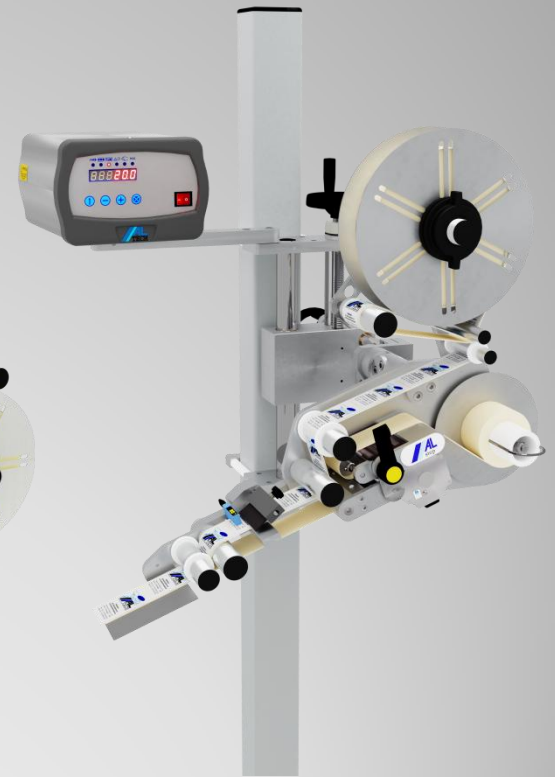

Applicatori di etichette

ALstep