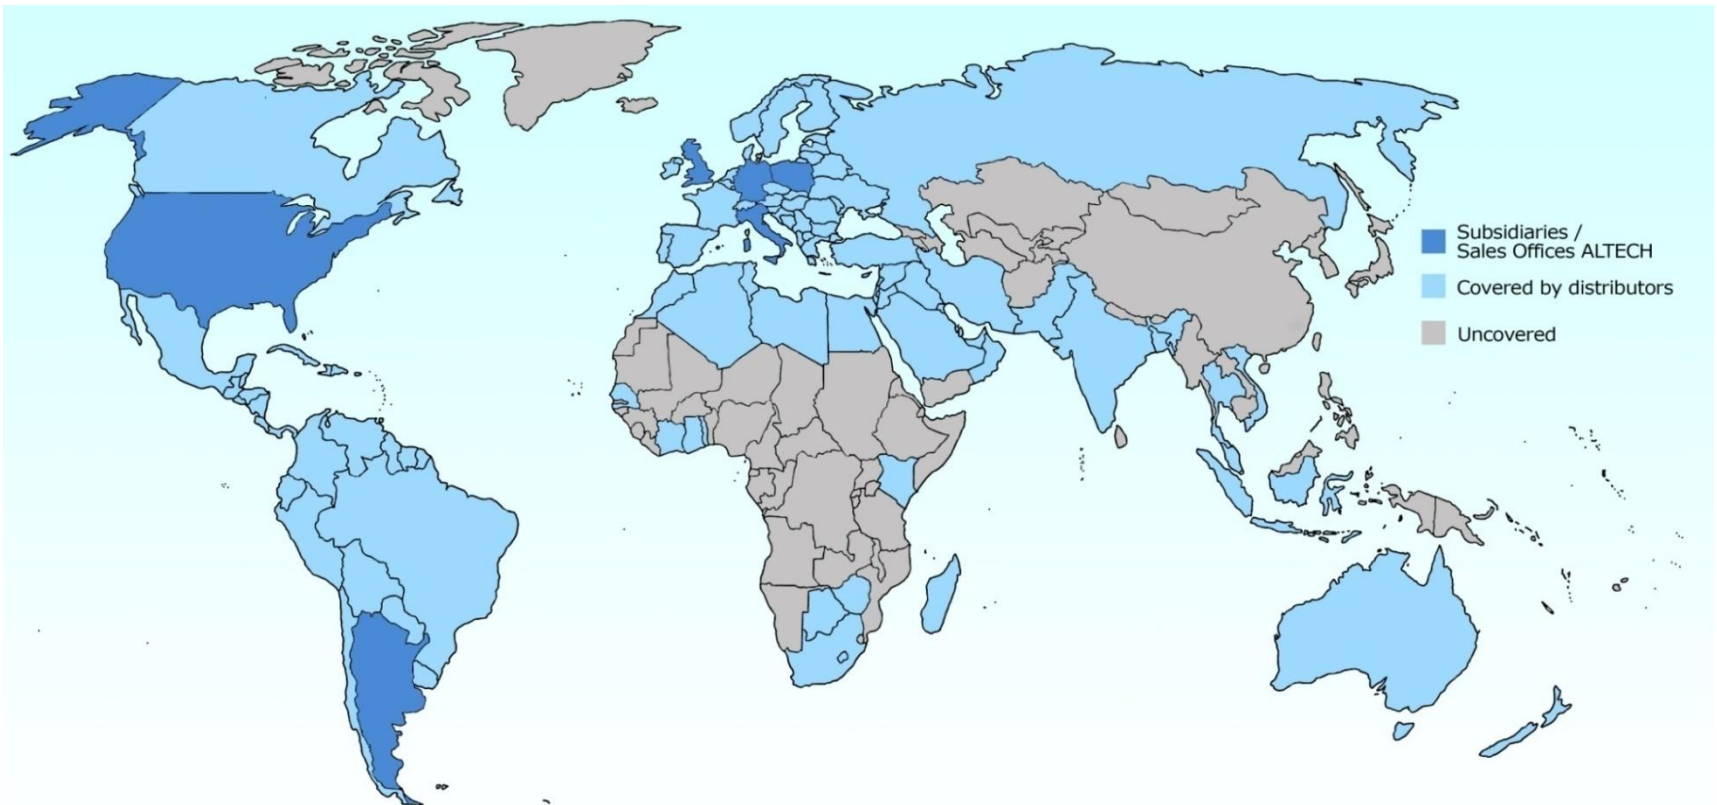

ALTECH nel mondo